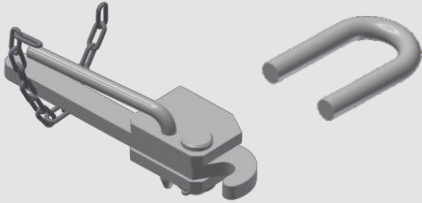

Artikelnummer: MUS 002

Listenpreis exkl. Ust.:

€ 63,--

Bestellmenge:

Griff Verschluss KM

Artikelnummer: MUS 002-1

Listenpreis exkl. Ust.:

€ 27,--