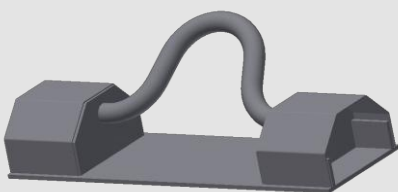

Artikelnummer: COH 003

Listenpreis exkl. Ust.:

€ 246,--

Bestellmenge: