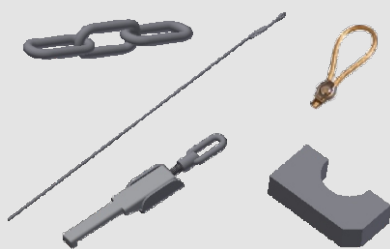

Artikelnummer: COD 012

Listenpreis exkl. Ust.:

€ 61,--

Bestellmenge:

Dachstange lose