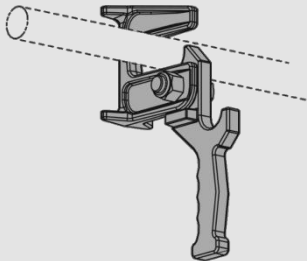

€ 36,--

Einsteckblech für Sicherungsbolzen

Bestellmenge:

Artikelnummer: COT 007-6

Listenpreis exkl. Ust.:

€ 7,--

TÜREN & ET FÜR TÜREN

Sicherung für Handhebel