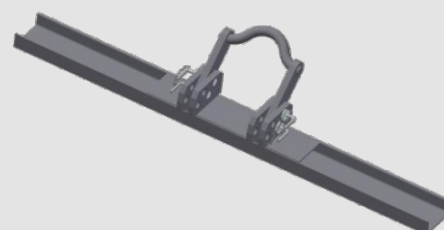

Bügel ACTS klappbar komplett

Bestellmenge:

Artikelnummer: COH 006

Listenpreis exkl. Ust.:

€ 494,--