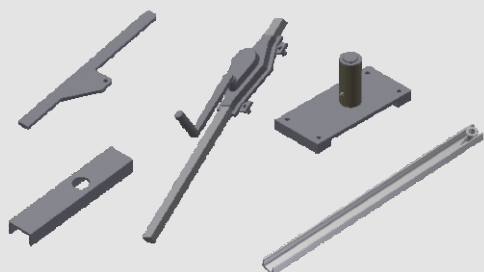

Tür komplett rechts ACTS - AVN

Bestellmenge:

Artikelnummer: COT 022

Listenpreis exkl. Ust.:

€ 488,--

Winde komplett Standard (COD 003, 005, 006, 007)

Artikelnummer: COD 001

Listenpreis exkl. Ust.:

€ 596,--

Bestellmenge:

Winde komplett mit Schleppstangen-System (COD 003, 005, 006, 007, 008, 009)

Artikelnummer: COD 002

Listenpreis exkl. Ust.:

€ 737,--

Bestellmenge:

Winde 14 mm